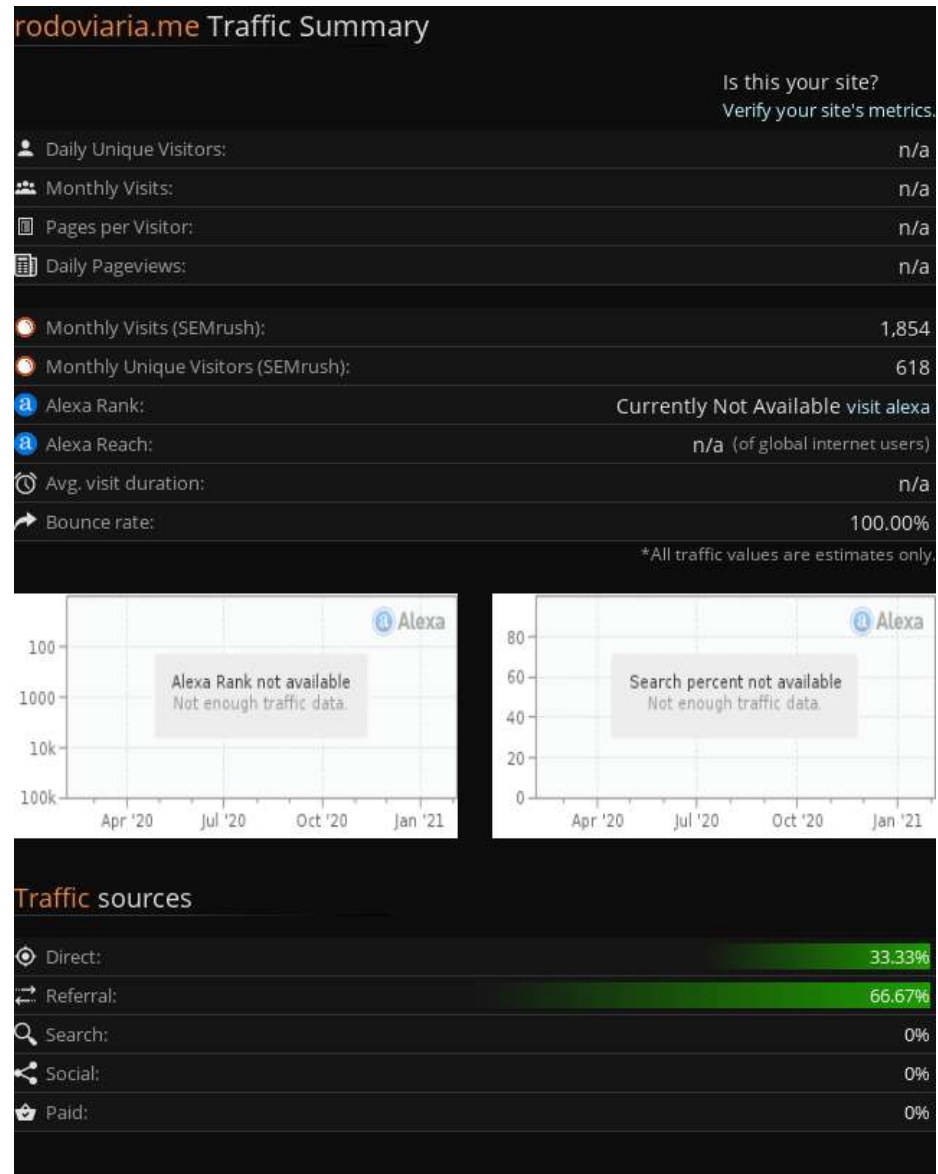

Estatísticas e Rankings:

Competitive Data

Domain:	rodoviaria.me
Rank: (Rank based on keywords, cost and organic traffic)	43,294,932
Organic Keywords: (Number of keywords in top 20 Google SERP)	15
Organic Traffic: (Number of visitors coming from top 20 search results)	0
Organic Cost: (How much need to spend if get same number of visitors from Google Adwords)	$0.00
Adwords Keywords: (Keywords a website is buying in Google AdWords for ads that appear in paid search results)	0
Adwords Traffic: (Number of visitors brought to the website via paid search results)	0
Adwords Cost: (Estimated budget spent for buying keywords in Google AdWords for ads that appear in paid search results - monthly estimation)	$0.00

[Full SEMrush Report >>](#)